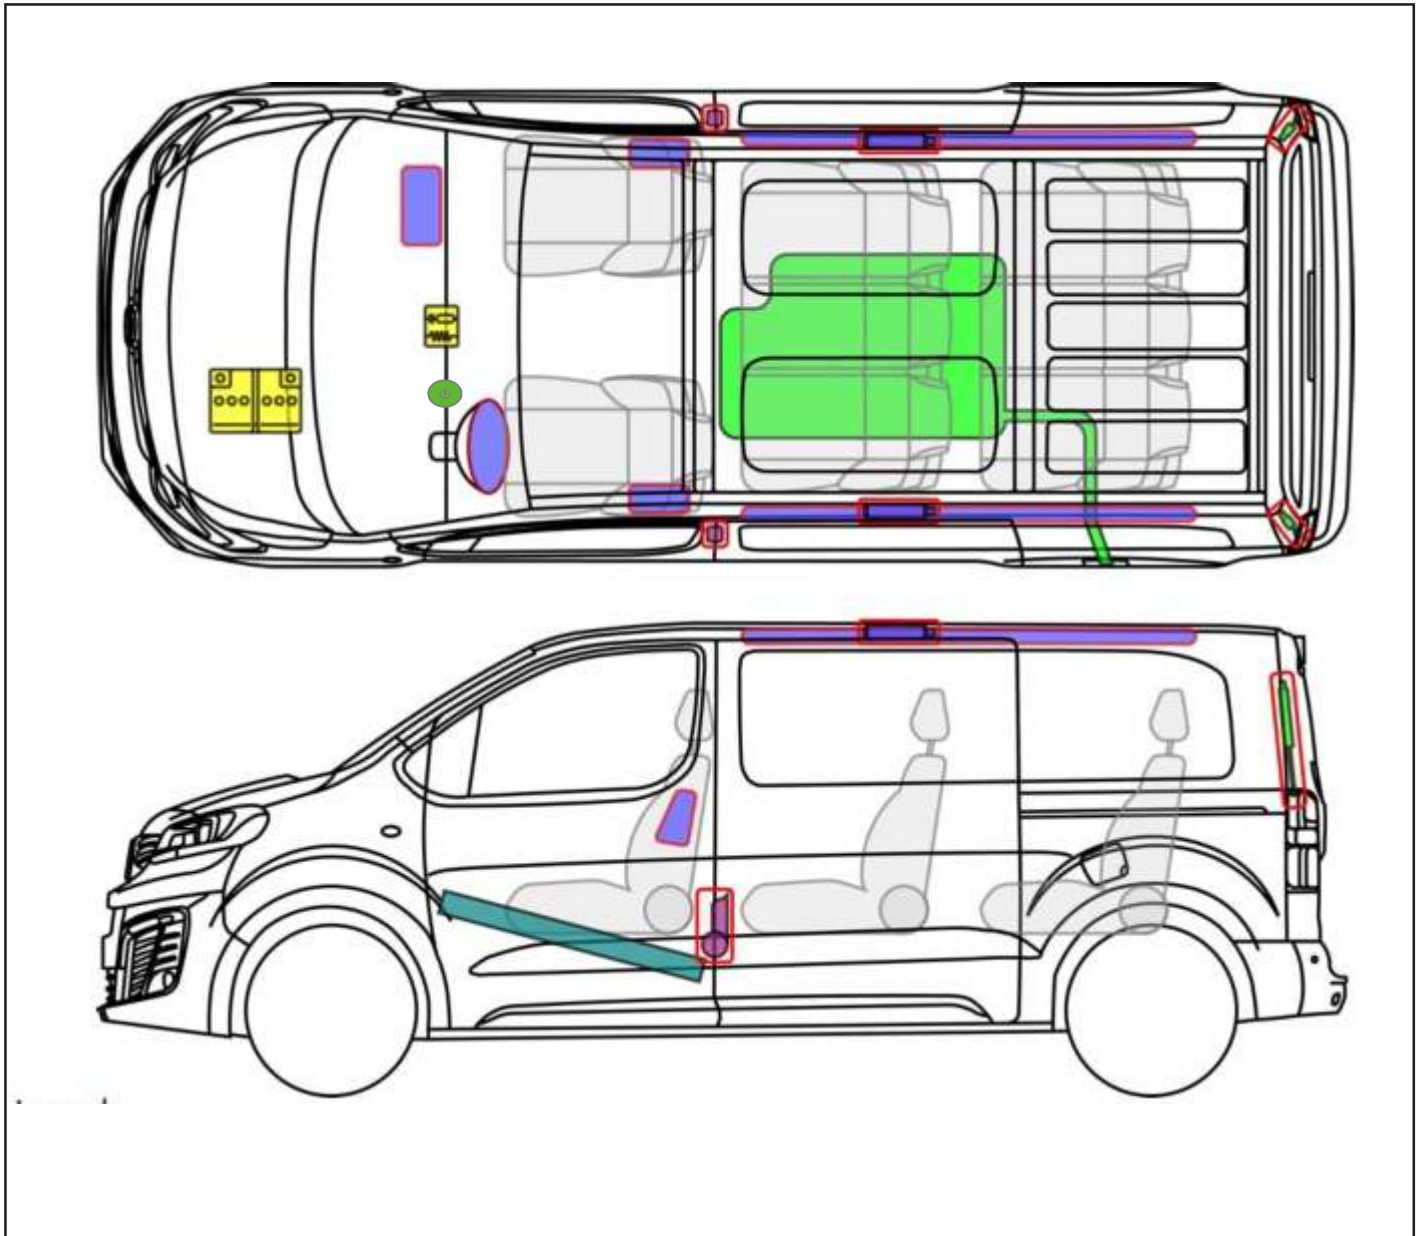

PROACE VERSO

LHD
2019

	Zündschalter		Sicherungskasten		12V Batterie
	Airbag (incl. Gasgenerator)		Gasgenerator		Airbag Steuergerät
	Karosserie Verstärkungen		Kraftstofftank		Gasdruck Dämpfer
	Gurtstraffer (Gasgenerator)				
-	-	-	-	-	-