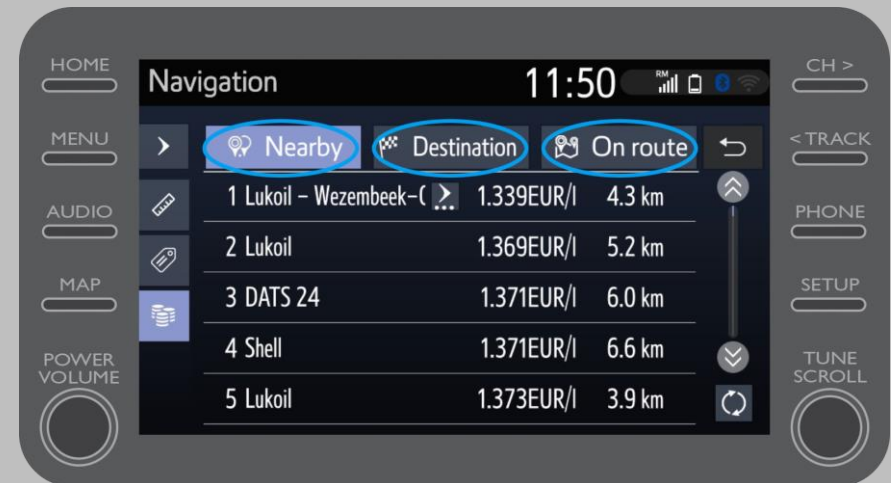

Klicken Sie auf die drei Punkte unten links.

Nutzung der Online-Navigation Connected Services

Sie können über diese Ansicht jederzeit Echtzeit-Verkehrsinformationen sowie die Tankstellen- und Parkplatzsuche aufrufen.

Nutzung der Online-Navigation Connected Services: Verkehrsinformationen

Klicken Sie auf
"Verkehr".

Nutzung der Online-Navigation Connected Services: Verkehrsinformationen

Nun können Sie die Meldungen entlang Ihrer Route einsehen.

Nutzung der Online-Navigation Connected Services: Verkehrsinformationen

Klicken Sie auf die angezeigten Informationen um weitere Informationen zu erhalten oder eine Alternative zu finden.

Nutzung der Online-Navigation Connected Services: Tankstellen

- Nahe Ihres Standorts
- An Ihrem Ziel
- Entlang Ihrer Route

Nutzung der Online-Navigation Connected Services: Tankstellen

Sie können dann die
Tankstellen nach
Entfernung...

Nutzung der Online-Navigation Connected Services: Tankstellen