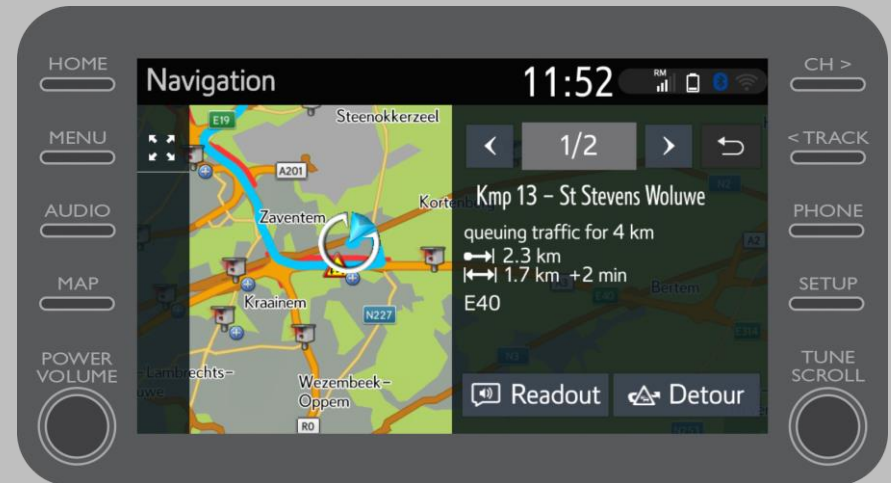

Nutzung der Online-Navigation Connected Services: Verkehrsinformationen

Klicken Sie auf die angezeigten Informationen um weitere Informationen zu erhalten oder eine Alternative zu finden.