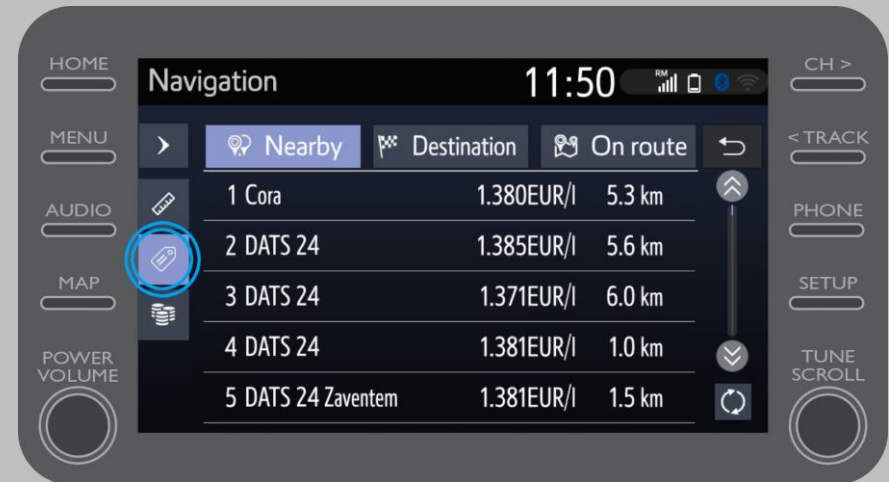

Sie können über das „Kraftstoff“
Menü jederzeit Tankstellen
entlang Ihrer Route finden.

Nutzung der Online-Navigation Connected Services: Tankstellen

Dort werden Ihnen
verschiedene Tankstellen
angezeigt:

- Nahe Ihres Standorts
- An Ihrem Ziel
- Entlang Ihrer Route

Nutzung der Online-Navigation Connected Services: Tankstellen

Sie können dann die
Tankstellen nach
Entfernung...

Nutzung der Online-Navigation Connected Services: Tankstellen

...Anbieter...

Nutzung der Online-Navigation Connected Services: Tankstellen

...oder Preis
filtern.

Jede Verbindung zählt