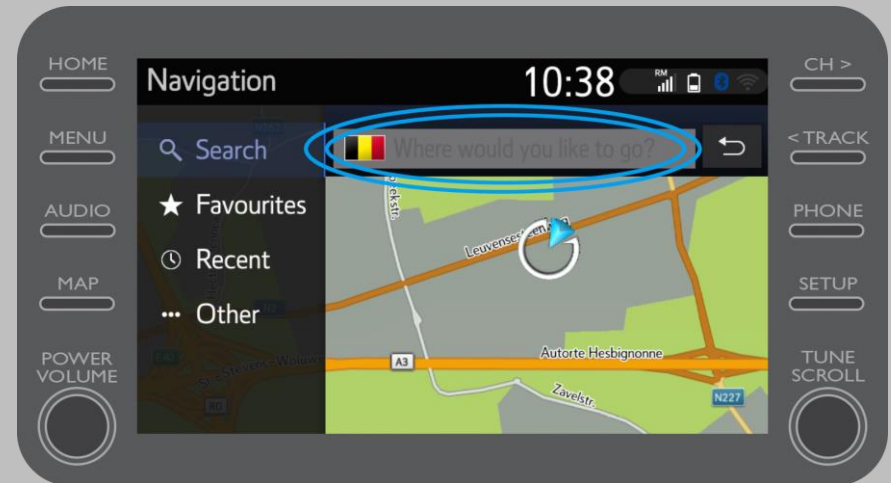

Eine Möglichkeit dafür ist das Bluetooth-Tethering.

Mehr Informationen: ["Wie Sie Bluetooth-Tethering aktivieren"](#)

2. Stellen Sie sicher, dass Sie die Online-Navigation Connected Services aktiviert haben, indem Sie sich mit Ihren Anmeldedaten im Multimediasystem anmelden.

Mehr Informationen: [„Wie Sie Online-Navigation Connected Services aktivieren“](#)

Nutzung der Online-Navigation Connected Services: Schritt 1

Klicken Sie auf
"Map".

Nutzung der Online-Navigation Connected Services: Schritt 2

Klicken Sie auf das
Lupe-Symbol.

Nutzung der Online-Navigation Connected Services: Schritt 3

Geben Sie Ihren
Zielort ein.

Nutzung der Online-Navigation Connected Services: Schritt 4

Hier finden Sie:

- Parkplätze
- Google Street View
- Wetterdienste

- Nahe Ihres Standorts
- An Ihrem Ziel
- Entlang Ihrer Route

Nutzung der Online-Navigation Connected Services: Parken

Sie können dann die
Parkmöglichkeiten nach Ihrer
Entfernung filtern...

Nutzung der Online-Navigation Connected Services: Parken