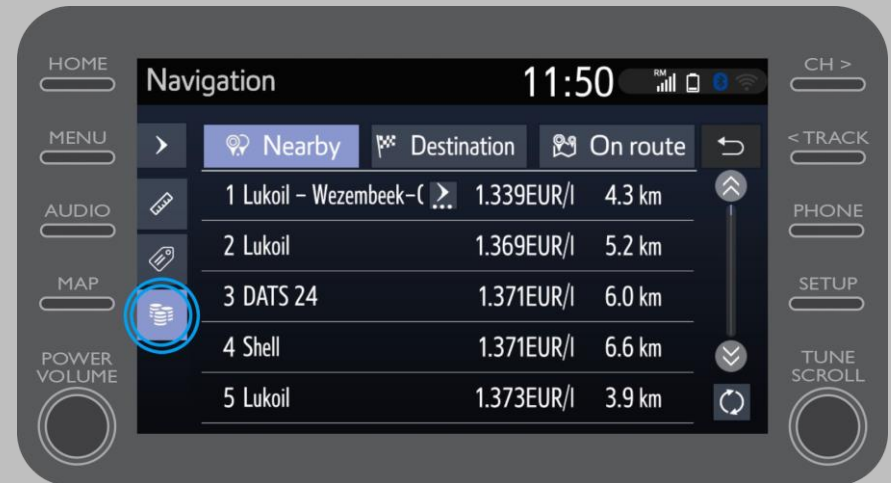

Sie können über das „Kraftstoff“
Menü jederzeit Tankstellen
entlang Ihrer Route finden.

Nutzung der Online-Navigation Connected Services: Tankstellen

Dort werden Ihnen
verschiedene Tankstellen
angezeigt:

- Nahe Ihres Standorts
- An Ihrem Ziel
- Entlang Ihrer Route

Nutzung der Online-Navigation Connected Services: Tankstellen

Sie können dann die
Tankstellen nach
Entfernung...

Nutzung der Online-Navigation Connected Services: Tankstellen

...Anbieter...

Nutzung der Online-Navigation Connected Services: Tankstellen

...oder Preis
filtern.

Jede Verbindung zählt