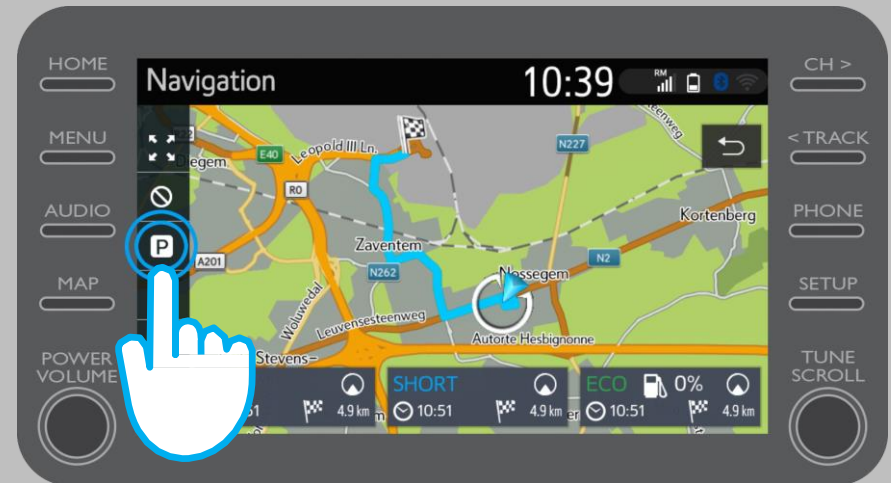

Klicken Sie auf das
Lupe-Symbol.

Nutzung der Online-Navigation Connected Services: Schritt 3

Geben Sie Ihren
Zielort ein.

Nutzung der Online-Navigation Connected Services: Schritt 4

Hier finden Sie:

- Parkplätze
- Google Street View
- Wetterdienste

Nutzung der Online-Navigation Connected Services: Parken

Wenn Sie auf das
Parkplatzsymbol
klicken...

Nutzung der Online-Navigation Connected Services: Parken

Werden Ihnen verschiedene
Parkmöglichkeiten angezeigt:

- Nahe Ihres Standorts
- An Ihrem Ziel
- Entlang Ihrer Route

Nutzung der Online-Navigation Connected Services: Parken

Sie können dann die
Parkmöglichkeiten nach Ihrer
Entfernung filtern...

Nutzung der Online-Navigation Connected Services: Parken

Klicken Sie auf die drei Punkte unten links.

Nutzung der Online-Navigation Connected Services

Sie können über diese Ansicht jederzeit Echtzeit-Verkehrsinformationen sowie die Tankstellen- und Parkplatzsuche aufrufen.