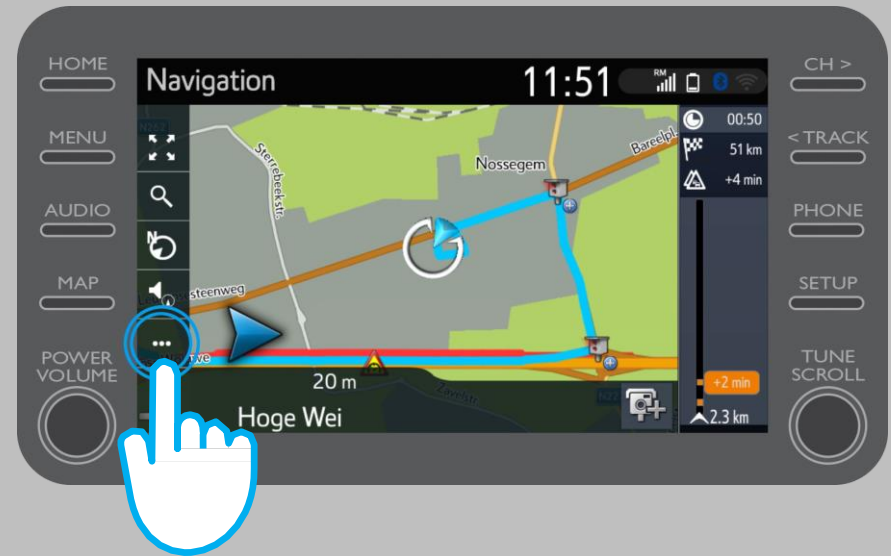

Nutzung der Online-Navigation Connected Services: Wetter

Wenn Sie auf das Wetter-
Symbol klicken...

Nutzung der Online-Navigation Connected Services: Wetter

...sehen Sie das aktuelle Wetter und die Vorhersage für Ihr Ziel.

Sie können über "Standort" auch einen individuellen Standort auswählen.

Nutzung der Online-Navigation Connected Services: Wetter

Sie können einstellen, für welchen Standort Sie das Wetter angezeigt bekommen möchten.

Nutzung der Online-Navigation Connected Services: Verkehrsinformationen

Wenn die Routenführung aktiv ist, sehen Sie auf der rechten Seite die Echtzeit-Verkehrsinformationen.

Nutzung der Online-Navigation Connected Services: Verkehrsinformationen

Klicken Sie auf die drei Punkte unten links.

Nutzung der Online-Navigation Connected Services

Sie können über diese Ansicht jederzeit Echtzeit-Verkehrsinformationen sowie die Tankstellen- und Parkplatzsuche aufrufen.