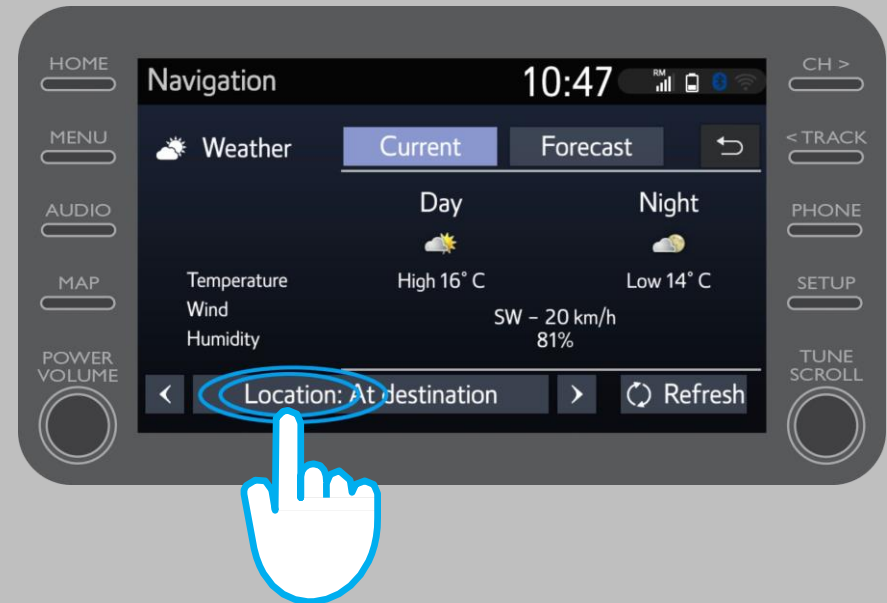

Nutzung der Online-Navigation Connected Services: Google Street View

...sehen Sie wie es an
Ihrem Ziel aussieht.

Über die Pfeile können Sie sich
360° umschauen.

Klicken Sie auf „Los“ um die
Navigation zu starten.

Nutzung der Online-Navigation Connected Services: Wetter

Wenn Sie auf das Wetter-
Symbol klicken...

Nutzung der Online-Navigation Connected Services: Wetter

...sehen Sie das aktuelle Wetter und die Vorhersage für Ihr Ziel.

Sie können über "Standort" auch einen individuellen Standort auswählen.

Nutzung der Online-Navigation Connected Services: Wetter

Sie können einstellen, für welchen Standort Sie das Wetter angezeigt bekommen möchten.

Nutzung der Online-Navigation Connected Services: Verkehrsinformationen

Wenn die Routenführung aktiv ist, sehen Sie auf der rechten Seite die Echtzeit-Verkehrsinformationen.

Nutzung der Online-Navigation Connected Services: Verkehrsinformationen