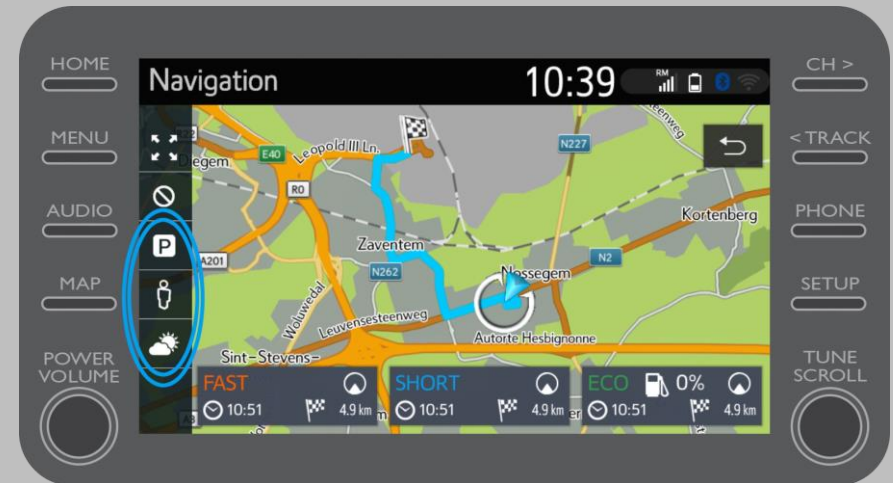

Klicken Sie auf das
Lupe-Symbol.

Nutzung der Online-Navigation Connected Services: Schritt 3

Geben Sie Ihren
Zielort ein.

Nutzung der Online-Navigation Connected Services: Schritt 4

Hier finden Sie:

- Parkplätze
- Google Street View
- Wetterdienste

Nutzung der Online-Navigation Connected Services: Parken

Wenn Sie auf das
Parkplatzsymbol
klicken...

Nutzung der Online-Navigation Connected Services: Parken

Werden Ihnen verschiedene
Parkmöglichkeiten angezeigt:

- Nahe Ihres Standorts
- An Ihrem Ziel
- Entlang Ihrer Route

Nutzung der Online-Navigation Connected Services: Parken

Sie können dann die
Parkmöglichkeiten nach Ihrer
Entfernung filtern...

Nutzung der Online-Navigation Connected Services: Parken

Klicken Sie auf die drei Punkte unten links.

Nutzung der Online-Navigation Connected Services

Sie können über diese Ansicht jederzeit Echtzeit-Verkehrsinformationen sowie die Tankstellen- und Parkplatzsuche aufrufen.