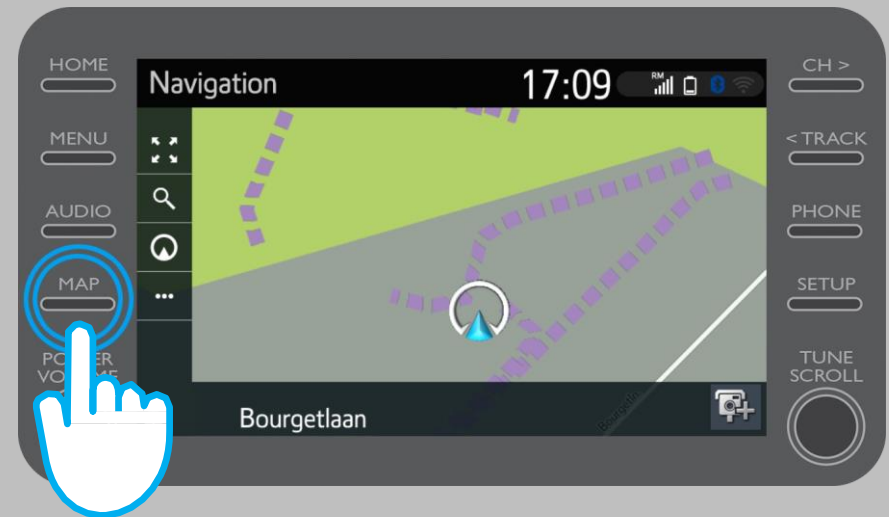

Eine Möglichkeit dafür ist das Bluetooth-Tethering.

Mehr Informationen: ["Wie Sie Bluetooth-Tethering aktivieren"](#)

2. Stellen Sie sicher, dass Sie die Online-Navigation Connected Services aktiviert haben, indem Sie sich mit Ihren Anmeldedaten im Multimediasystem anmelden.

Mehr Informationen: [„Wie Sie Online-Navigation Connected Services aktivieren“](#)

Nutzung der Online-Navigation Connected Services: Schritt 1

Klicken Sie auf
"Map".

Nutzung der Online-Navigation Connected Services: Schritt 2

Klicken Sie auf das
Lupe-Symbol.

Nutzung der Online-Navigation Connected Services: Schritt 3

Geben Sie Ihren
Zielort ein.

Nutzung der Online-Navigation Connected Services: Schritt 4

Hier finden Sie:

- Parkplätze
- Google Street View
- Wetterdienste

Nutzung der Online-Navigation Connected Services: Wetter

Wenn Sie auf das Wetter-
Symbol klicken...

Nutzung der Online-Navigation Connected Services: Wetter

...sehen Sie das aktuelle Wetter und die Vorhersage für Ihr Ziel.