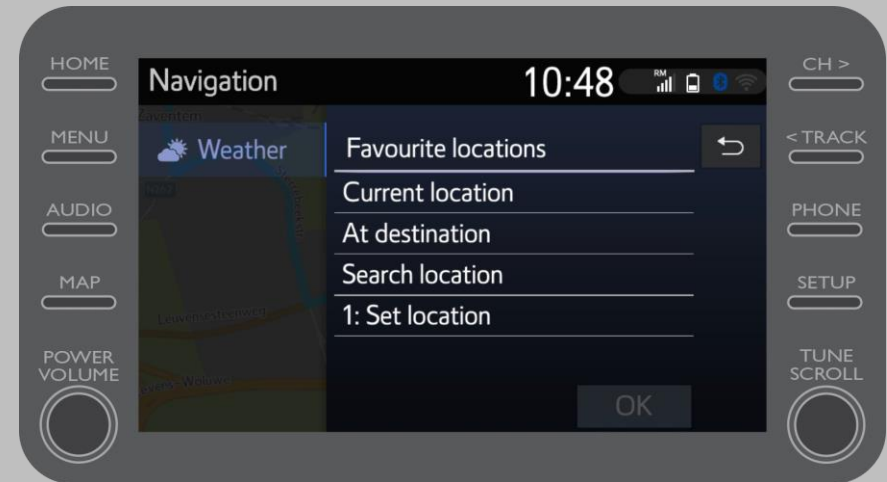

Nutzung der Online-Navigation Connected Services: Google Street View

...sehen Sie wie es an
Ihrem Ziel aussieht.

Über die Pfeile können Sie sich
360° umschauen.

Klicken Sie auf „Los“ um die
Navigation zu starten.

Nutzung der Online-Navigation Connected Services: Wetter

Wenn Sie auf das Wetter-
Symbol klicken...

Nutzung der Online-Navigation Connected Services: Wetter

...sehen Sie das aktuelle Wetter und die Vorhersage für Ihr Ziel.

Sie können über "Standort" auch einen individuellen Standort auswählen.

Nutzung der Online-Navigation Connected Services: Wetter

Sie können einstellen, für welchen Standort Sie das Wetter angezeigt bekommen möchten.

Nutzung der Online-Navigation Connected Services: Verkehrsinformationen

Wenn die Routenführung aktiv ist, sehen Sie auf der rechten Seite die Echtzeit-Verkehrsinformationen.

Nutzung der Online-Navigation Connected Services: Verkehrsinformationen