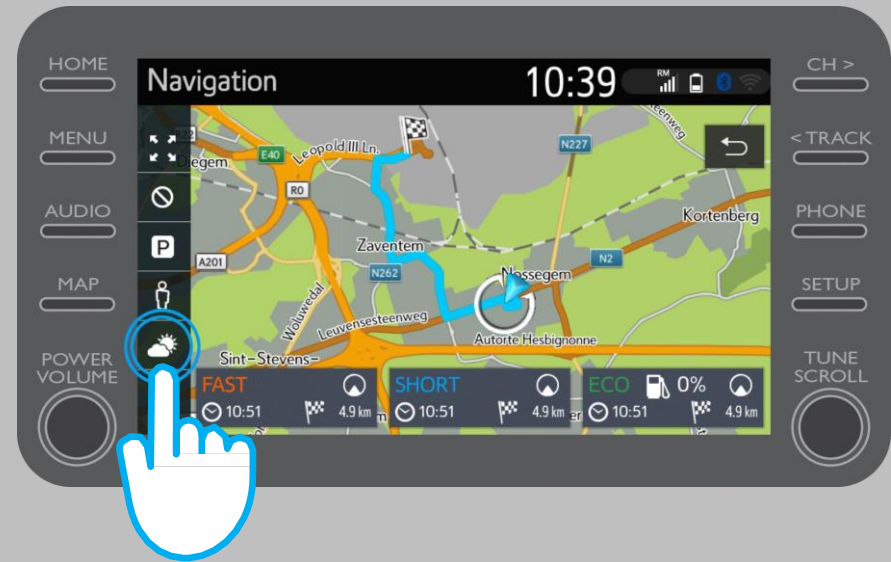

...oder nach
Anbieter...

Nutzung der Online-Navigation Connected Services: Parken

...oder nach
Preis.

Nutzung der Online-Navigation Connected Services: Google Street View

Wenn Sie Google Street View
auswählen...

Nutzung der Online-Navigation Connected Services: Google Street View

...sehen Sie wie es an
Ihrem Ziel aussieht.

Über die Pfeile können Sie sich
360° umschauen.

Klicken Sie auf „Los“ um die
Navigation zu starten.

Nutzung der Online-Navigation Connected Services: Wetter

Wenn Sie auf das Wetter-
Symbol klicken...

Nutzung der Online-Navigation Connected Services: Wetter

...sehen Sie das aktuelle Wetter und die Vorhersage für Ihr Ziel.

Sie können über "Standort" auch einen individuellen Standort auswählen.

Nutzung der Online-Navigation Connected Services: Wetter

Sie können einstellen, für welchen Standort Sie das Wetter angezeigt bekommen möchten.