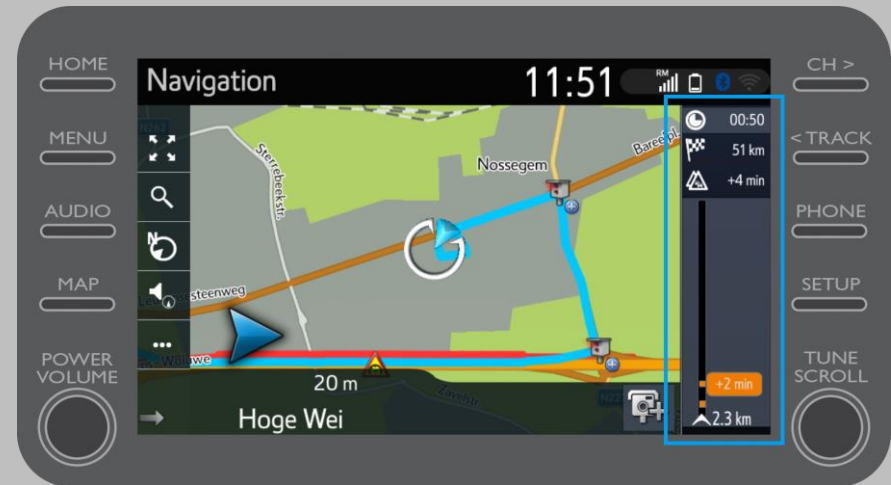

Nutzung der Online-Navigation Connected Services: Wetter

Wenn Sie auf das Wetter-
Symbol klicken...

Nutzung der Online-Navigation Connected Services: Wetter

...sehen Sie das aktuelle Wetter und die Vorhersage für Ihr Ziel.

Sie können über "Standort" auch einen individuellen Standort auswählen.

Nutzung der Online-Navigation Connected Services: Wetter

Sie können einstellen, für welchen Standort Sie das Wetter angezeigt bekommen möchten.

Nutzung der Online-Navigation Connected Services: Verkehrsinformationen

Wenn die Routenführung aktiv ist, sehen Sie auf der rechten Seite die Echtzeit-Verkehrsinformationen.

Nutzung der Online-Navigation Connected Services: Verkehrsinformationen

Klicken Sie auf die drei Punkte unten links.

Nutzung der Online-Navigation Connected Services

Sie können über diese Ansicht jederzeit Echtzeit-Verkehrsinformationen sowie die Tankstellen- und Parkplatzsuche aufrufen.