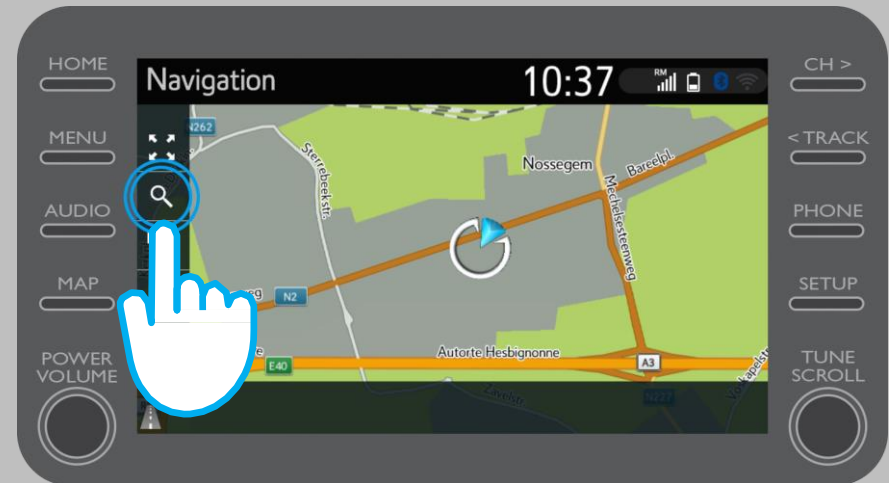

Mehr Informationen: [„Wie Sie Online-Navigation Connected Services aktivieren“](#)

Nutzung der Online-Navigation Connected Services: Schritt 1

Klicken Sie auf
"Map".

Nutzung der Online-Navigation Connected Services: Schritt 2

Klicken Sie auf das
Lupe-Symbol.

Nutzung der Online-Navigation Connected Services: Schritt 3

Geben Sie Ihren
Zielort ein.

Nutzung der Online-Navigation Connected Services: Schritt 4

Hier finden Sie:

- Parkplätze
- Google Street View
- Wetterdienste

Nutzung der Online-Navigation Connected Services: Parken

Wenn Sie auf das
Parkplatzsymbol
klicken...

Nutzung der Online-Navigation Connected Services: Parken

Werden Ihnen verschiedene
Parkmöglichkeiten angezeigt:

- Nahe Ihres Standorts
- An Ihrem Ziel
- Entlang Ihrer Route

Nutzung der Online-Navigation Connected Services: Parken

Sie können dann die
Parkmöglichkeiten nach Ihrer
Entfernung filtern...

Nutzung der Online-Navigation Connected Services: Parken